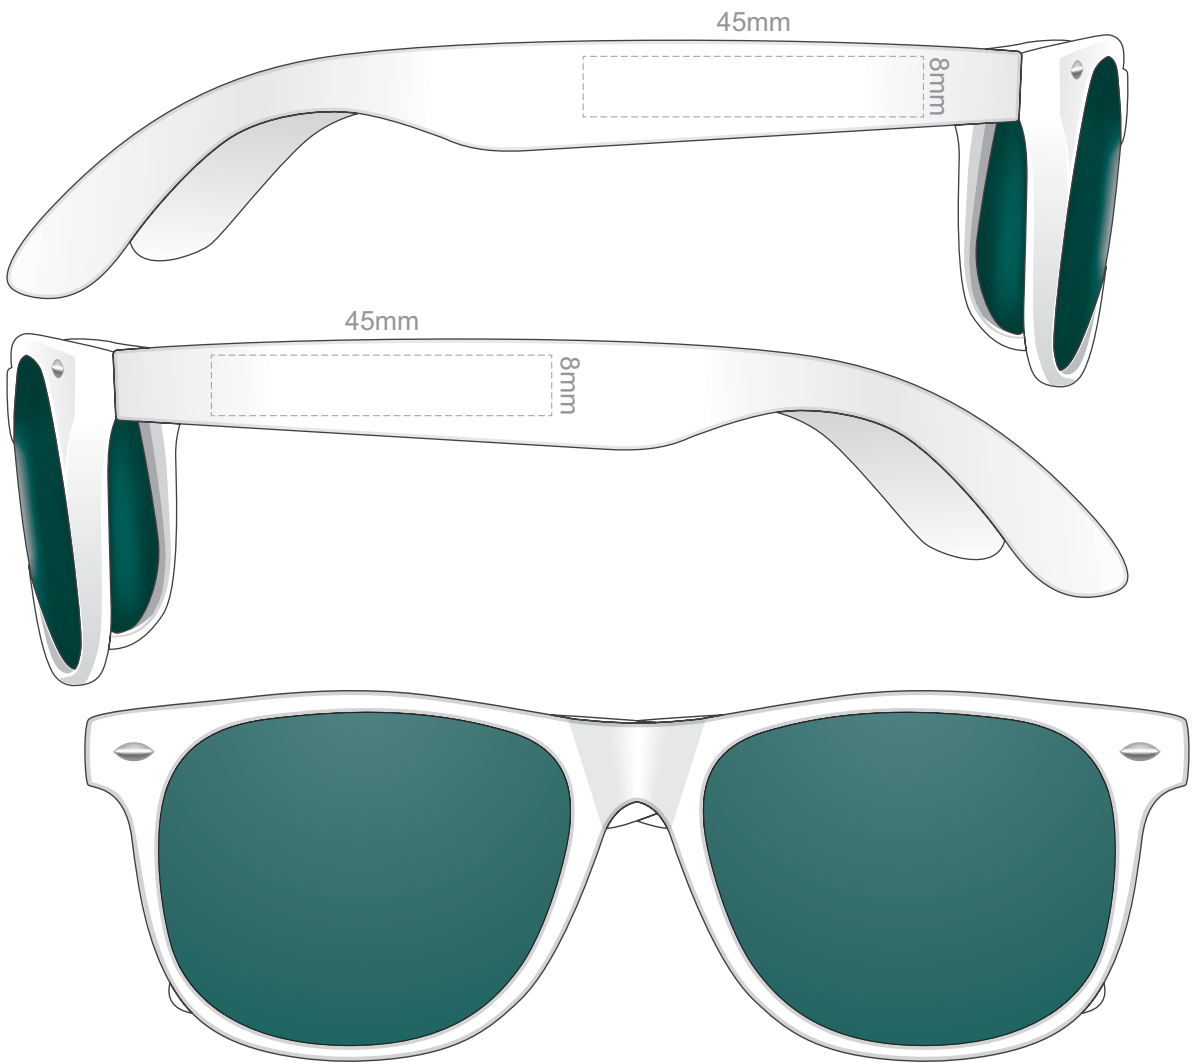

100% of Actual Size
Pad Print

100% of Actual Size
Pad Print

100% of Actual Size
Screen Print (one colour)
Colourflex Transfer

100% of Actual Size
Debossing