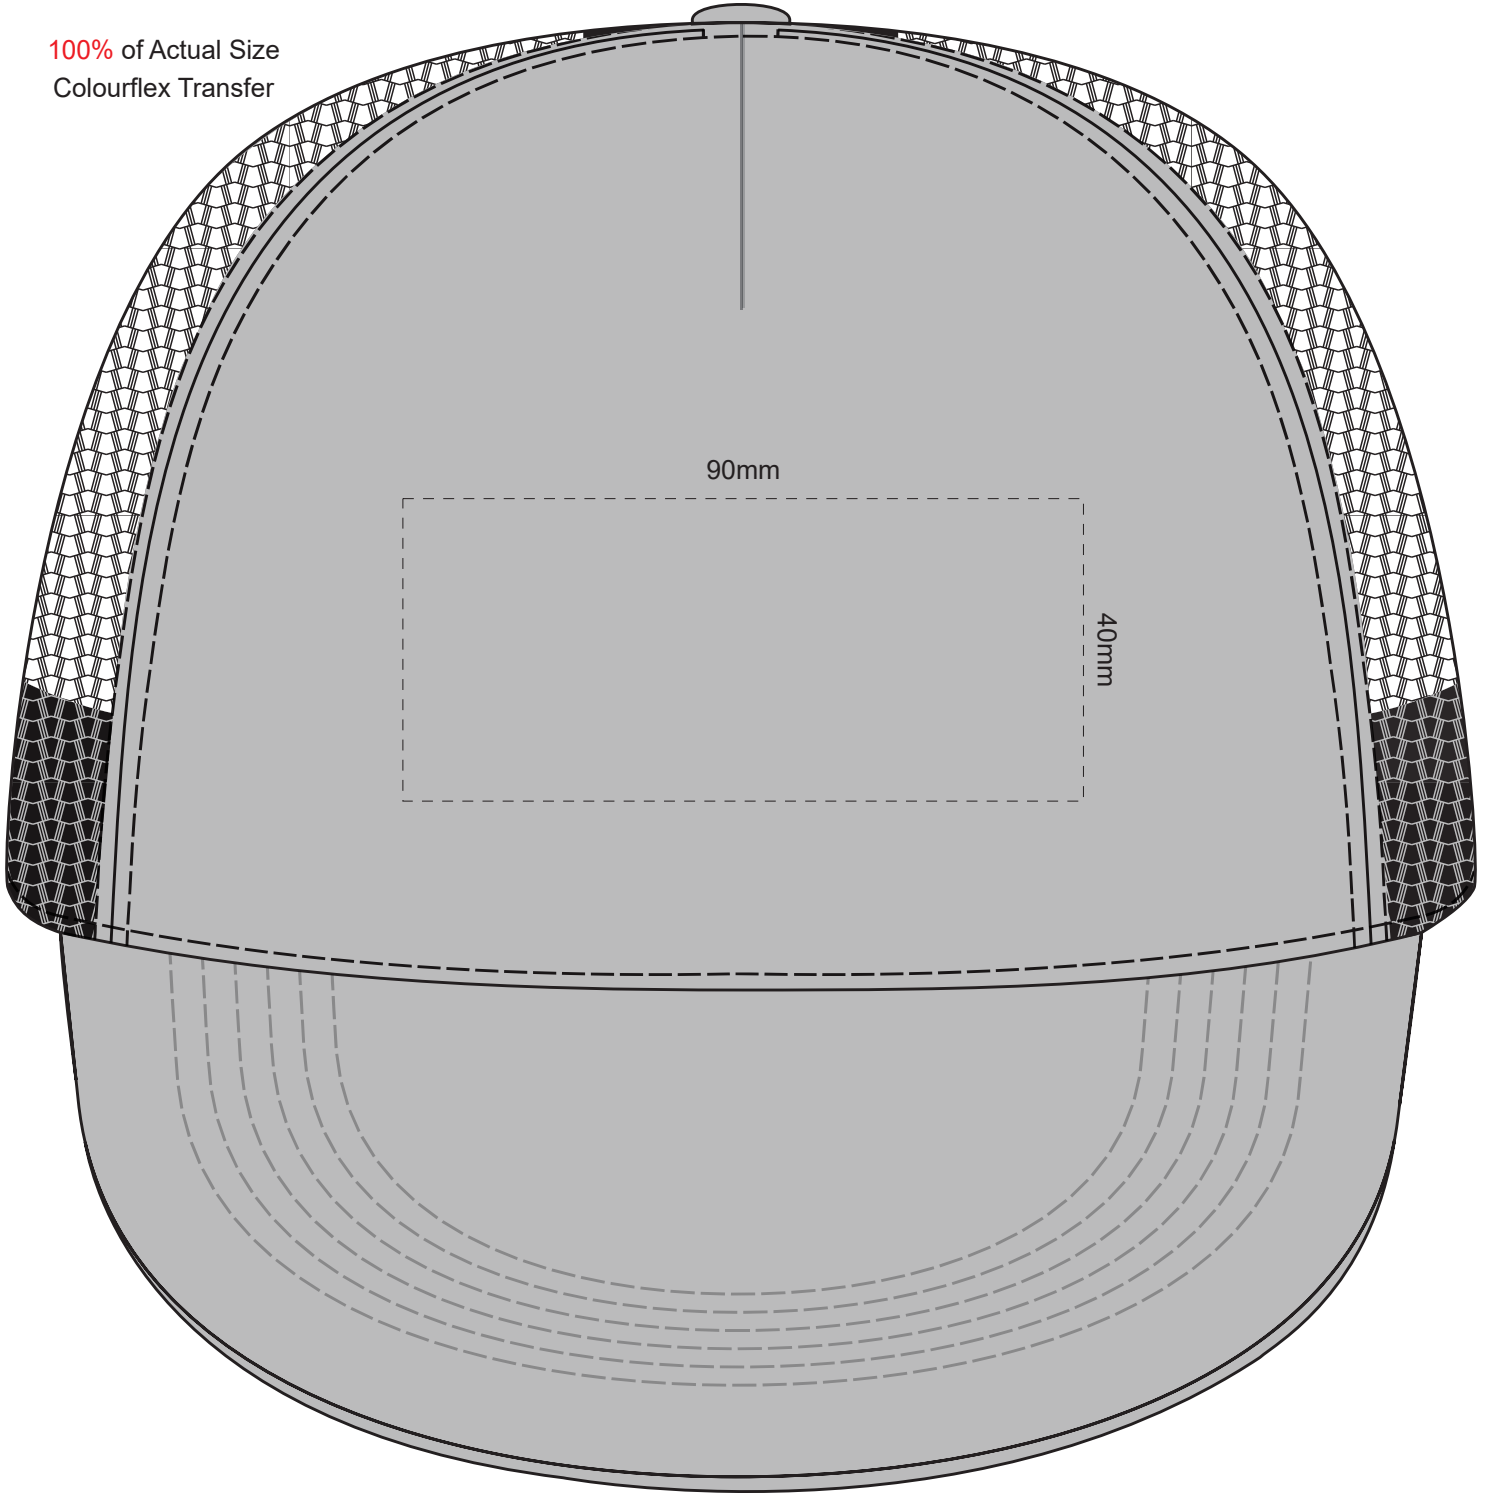

100% of Actual Size  
Colourflex Transfer

100% of Actual Size  
Embroidery

120mm

55mm