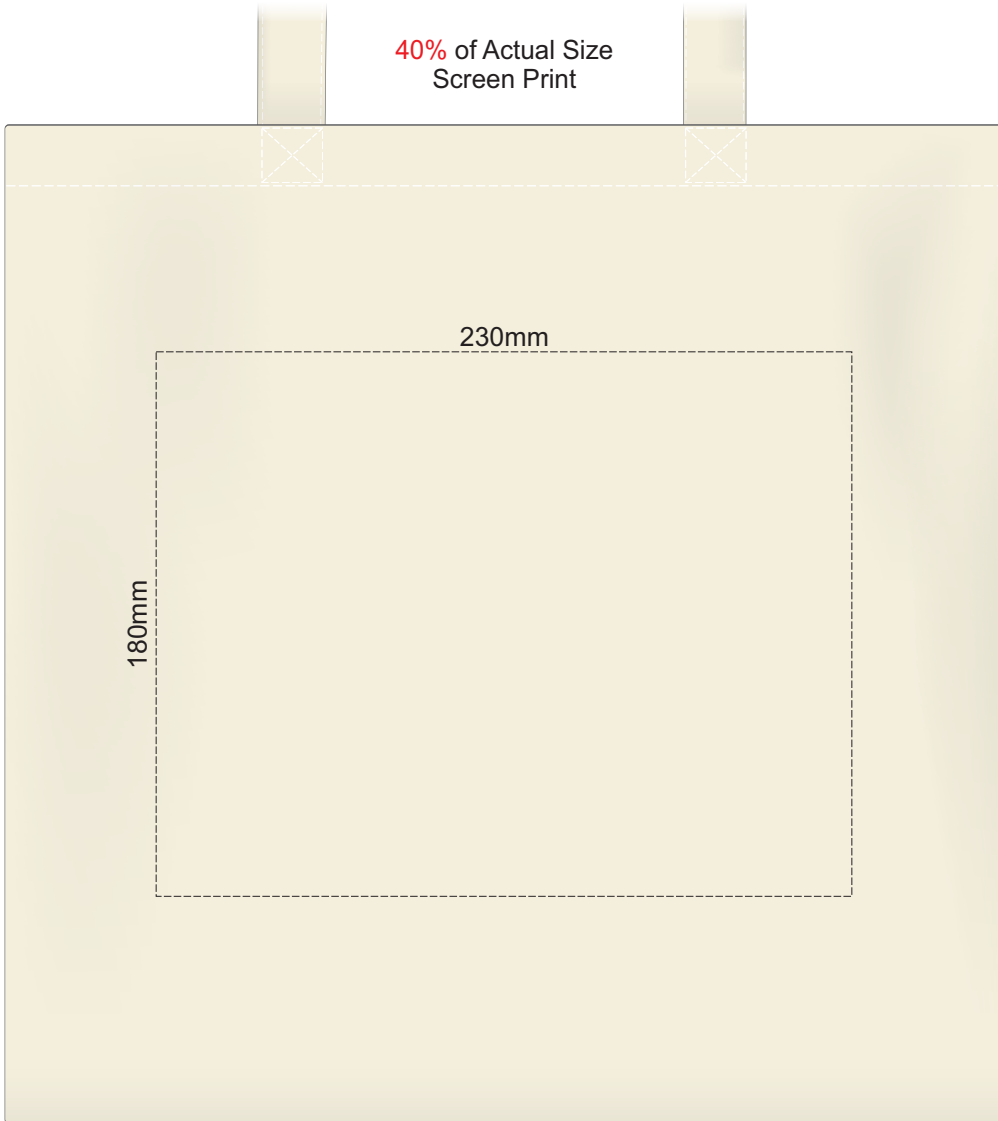

40% of Actual Size  
Screen Print

40% of Actual Size  
Colourflex Transfer